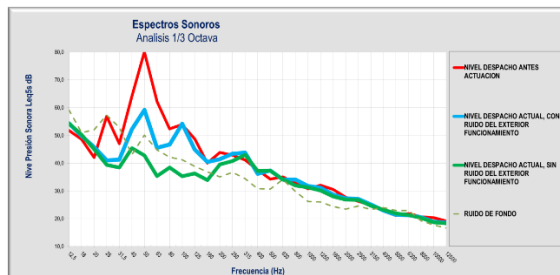

Museo del Prado - Cerramiento extracción rehabilitación cuadros - Madrid